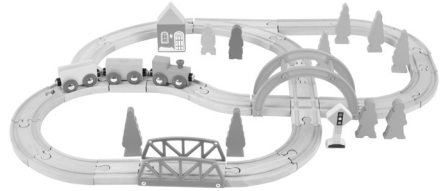

Art. Nr. 11491

Big Journey Wooden Toy Train

Assembly instruction

Holzeisenbahn Große Reise

Aufbauanleitung

Chemin de fer en bois Grand voyage

Notice de montage

Ferrovia in legno Il grande viaggio

Istruzioni di montaggio

Ferrocarril de madera Gran Viaje

Instrucciones de montaje

CAUTION:

The toy is to be assembled by an adult.

CAUTION:

Assemblage par un adulte requis.

WARNING:

CHOKING HAZARD

Small parts. Not for children under 3 years.

AVERTISSEMENT:

RISQUE DE SUFFOCATION